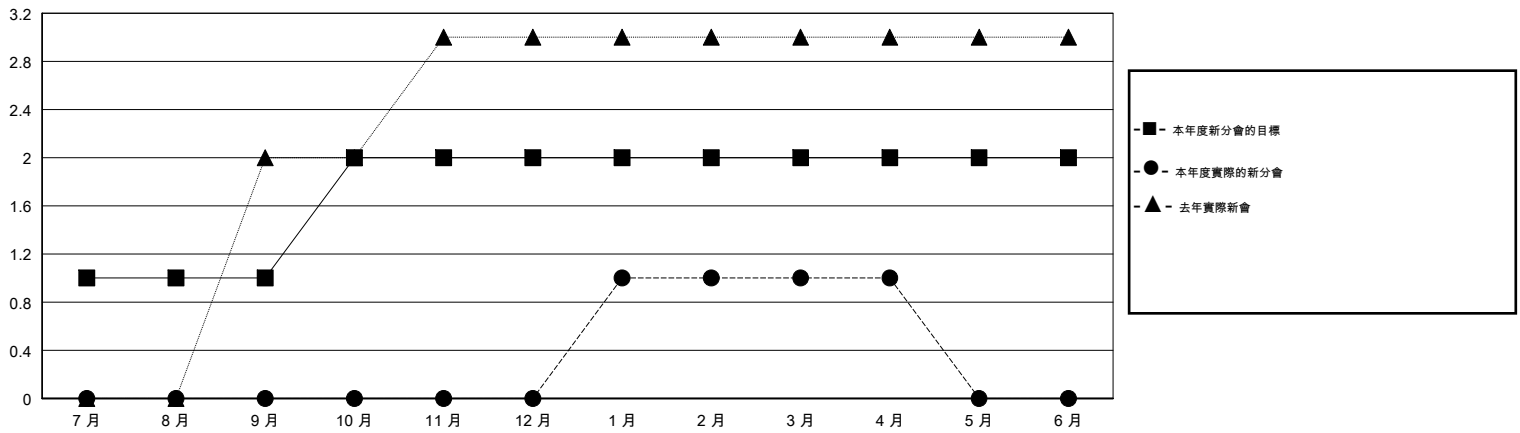

MONTHLY MEMBERSHIP PROGRESS REPORT

District 300 G1

Results as of: 04/30/2018

GMT: PEI-JEN CHEN

地點 REP OF CHINA

GMT憲章區

分會			
成果 2017-2018			
季	新分會目標	新會	會員流失的分會
7月/8月/9月	1	0	0
10月/11月/12月	1	0	0
1月/2月/3月	0	1	0
4月/5月/6月	0	0	0

位會員@每位須繳			
成果 2017-2018			
季	會員淨增長目標	實際會員增長數	實際退會會員 (包括轉會)
7月/8月/9月	80	251	101
10月/11月/12月	74	33	69
1月/2月/3月	20	125	13
4月/5月/6月	-35	10	0

目標與實際新會累積

目標和實際會員累積

已取消的分會: 0	65 CLUBS OF 69 增添1位或以上的新會員	性別分佈 男 1,966 (68.41%) 女 908 (31.59%) 年度女性會員百分比目標: 24%
放棄的會員	點擊這裡取得累計會員數據	總計家庭單位會員數 896
過世 3		支付減半會費的家庭會員 488
分會已取消 0		
其他 180		
總計 183		