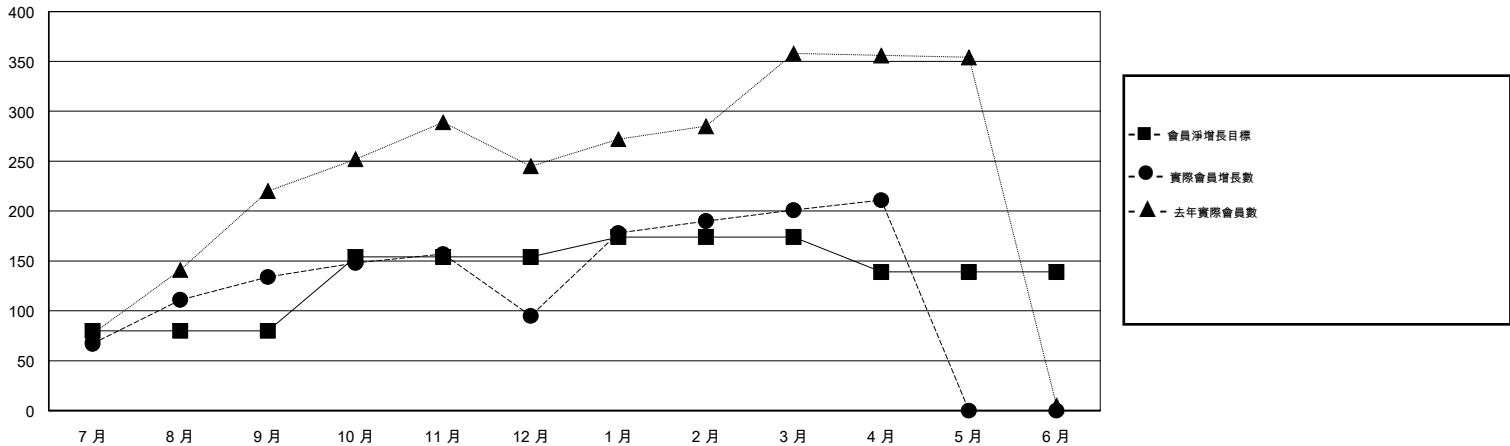

MONTHLY MEMBERSHIP PROGRESS REPORT

District 300 G1

Results as of: 04/30/2018

GMT: PEI-JEN CHEN

地點 REP OF CHINA

GMT憲章區

分會			
成果 2017-2018			
季	新分會目標	新會	會員流失的分會
7月/8月/9月	1	0	0
10月/11月/12月	1	0	0
1月/2月/3月	0	1	0
4月/5月/6月	0	0	0

位會員@每位須繳			
成果 2017-2018			
季	會員淨增長目標	實際會員增長數	實際退會會員 (包括轉會)
7月/8月/9月	80	251	101
10月/11月/12月	74	33	69
1月/2月/3月	20	125	13
4月/5月/6月	-35	10	0

目標與實際新會累積

目標和實際會員累積

已取消的分會: 0	65 CLUBS OF 69 增添1位或以上的新會員	性別分佈 男 1,966 (68.41%) 女 908 (31.59%) 年度女性會員百分比目標: 24%
放棄的會員	點擊這裡取得累計會員數據	總計家庭單位會員數 896
過世 3		支付減半會費的家庭會員 488
分會已取消 0		
其他 180		
總計 183		